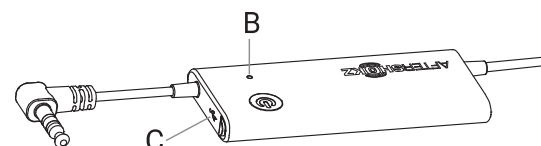

SPORTZ Titanium

Uživatelský manuál

Uživatelský manuál

ČESKY

Zaregistrujte si svůj výrobek

Chráníme vaše sluchátka před poškozením.
Zaregistrujte si svůj výrobek na:

t.ly/RegisterSportzTitanium

Tlačítko napájení (A)

Funkce	Popis
Zapnutí	Na 2 vteřiny stiskněte a podržte tlačítko napájení
Vypnutí	Na 2 vteřiny stiskněte a podržte tlačítko napájení

Kontrolka LED (B)

Funkce	Popis
Trvale svítí červeně	Nabíjení
Trvale svítí modře	Nabíjení bylo dokončeno
Každé 4 s červeně bliká	Vybitá baterie

USB rozhraní napájení (C)

Sluchátka nabíjejte přiloženým mikro USB kabelem.
Po úplném nabití kontrolka LED svítí modře.

Uživatelské manuály ani jejich části nesmí být bez výslovného souhlasu majitele - DISKUS, spol. s r.o. duplikovány, kopírovány či jinak využívány k obchodním účelům. DISKUS, spol. s r.o. je jediný autorizovaný distributor značky Thrustmaster pro Českou republiku a Slovensko. Reklamací lze uplatnit pouze na výrobky, které do České republiky a na Slovensko dovezla firma DISKUS, spol. s r.o.

Specifikace

Model	AS401
Typ reproduktorů	Technologie vedení zvuku kostí
Frekvenční rozsah	20Hz-20kHz
Citlivost	101 ±3dB
Doba provozu	12 hodin
Pohotovostní doba	60 dní
Doba nabíjení	2 hodiny
Hmotnost	39 g
Záruka	2 roky

SLOVENSKY

Zaregistrujte si svoj výrobok

Chráníme vaše slúchadlá pred poškodením.
Zaregistrujte si svoj produkt na:

t.ly/RegisterSportzTitanium

Tlačidlo napájania (A)

Funkcia	Popis
Zapnutie	Na 2 sekundy stlačte a podržte tlačidlo napájania
Vypnutie	Na 2 sekundy stlačte a podržte tlačidlo napájania

Kontrolka LED (B)

Funkcia	Popis
Trvalo svieti na červenou	Nabíjanie
Trvalo svieti na modro	Nabíjanie bolo dokončené
Každé 4 s červenou bliká	Batéria vybitá

USB rozhrania napájania (C)

Slúchadla nabíjajte priloženým mikro USB kábelom.
Po úplnom nabití kontrolka LED svieti na modro.

Uživatelské manuály ani ich časti nesmú byť bez výslovného súhlasu majiteľa - DISKUS, spol. s r.o. duplikované, kopírované či inak využívané na komerčné účely. DISKUS, spol. s r.o. je jediný autorizovaný distribútor značky Thrustmaster pre Českú republiku a Slovensko. Reklamáciu je možné uplatniť iba na výrobky, ktoré do Českej republiky a na Slovensko dovezla firma DISKUS, spol. s r.o.

Špecifikácia

Model	AS401
Typ reproduktorov	Technológia vedenia zvuku kostí
Frekvenčný rozsah	20Hz-20kHz
Citlivosť	101 ±3dB
Doba prevádzky	12 hodín
Pohotovostná doba	60 dní
Doba nabíjania	2 hodiny
Hmotnosť	39 g
Záruka	2 roky