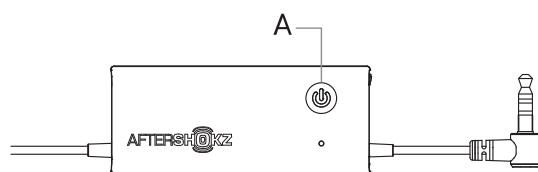

SPORTZ Titanium

Uživatelský manuál

Uživatelský manuál

ČESKY

Zaregistrujte si svůj výrobek

Chráníme vaše sluchátka před poškozením.
Zaregistrujte si svůj výrobek na:

t.ly/RegisterSportzTitanium

Tlačítko napájení (A)

Funkce	Popis
Zapnutí	Na 2 vteřiny stiskněte a podržte tlačítko napájení
Vypnutí	Na 2 vteřiny stiskněte a podržte tlačítko napájení

Kontrolka LED (B)

Funkce	Popis
Trvale svítí červeně	Nabíjení
Trvale svítí modře	Nabíjení bylo dokončeno
Každé 4 s červeně bliká	Vybitá baterie

USB rozhraní napájení (C)

Sluchátka nabíjejte přiloženým mikro USB kabelem.
Po úplném nabití kontrolka LED svítí modře.

Uživatelské manuály ani jejich části nesmí být bez výslovného souhlasu majitele - DISKUS, spol. s r.o. duplikovány, kopírovány či jinak využívány k obchodním účelům. DISKUS, spol. s r.o. je jediný autorizovaný distributor značky Thrustmaster pro Českou republiku a Slovensko. Reklamací lze uplatnit pouze na výrobky, které do České republiky a na Slovensko dovezla firma DISKUS, spol. s r.o.

Specifikace

Model	AS401
Typ reproduktorů	Technologie vedení zvuku kostí
Frekvenční rozsah	20Hz-20kHz
Citlivost	101 ±3dB
Doba provozu	12 hodin
Pohotovostní doba	60 dní
Doba nabíjení	2 hodiny
Hmotnost	39 g
Záruka	2 roky

SLOVENSKY

Zaregistrujte si svoj výrobok

Chráníme vaše slúchadlá pred poškodením.
Zaregistrujte si svoj produkt na:

t.ly/RegisterSportzTitanium

Tlačidlo napájania (A)

Funkcia	Popis
Zapnutie	Na 2 sekundy stlačte a podržte tlačidlo napájania
Vypnutie	Na 2 sekundy stlačte a podržte tlačidlo napájania

Kontrolka LED (B)

Funkcia	Popis
Trvalo svieti na červenou	Nabíjanie
Trvalo svieti na modro	Nabíjanie bolo dokončené
Každé 4 s červenou bliká	Batéria vybitá

USB rozhrania napájania (C)

Slúchadla nabíjajte priloženým mikro USB kábelom.
Po úplnom nabití kontrolka LED svieti na modro.

Uživatelské manuály ani ich časti nesmú byť bez výslovného súhlasu majiteľa - DISKUS, spol. s r.o. duplikované, kopírované či inak využívané na komerčné účely. DISKUS, spol. s r.o. je jediný autorizovaný distribútor značky Thrustmaster pre Českú republiku a Slovensko. Reklamáciu je možné uplatniť iba na výrobky, ktoré do Českej republiky a na Slovensko dovezla firma DISKUS, spol. s r.o.

Špecifikácia

Model	AS401
Typ reproduktorov	Technológia vedenia zvuku kostí
Frekvenčný rozsah	20Hz-20kHz
Citlivosť	101 ±3dB
Doba prevádzky	12 hodín
Pohotovostná doba	60 dní
Doba nabíjania	2 hodiny
Hmotnosť	39 g
Záruka	2 roky