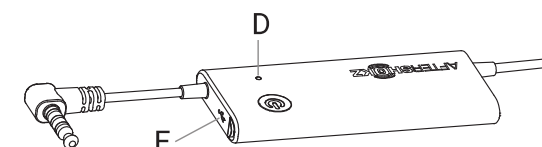

SPORTZ Titanium

s mikrofómem

Uživatelský manuál

Uživatelský manuál

ČESKY

Zaregistrujte si svůj výrobek

Chráníme vaše sluchátka před poškozením.
Zaregistrujte si svůj výrobek na:

t.ly/RegisterSportzTitanium

Tlačítko napájení (A)

Funkce	Popis
Zapnutí	Na 2 vteřiny stiskněte a podržte tlačítko napájení
Vypnutí	Na 2 vteřiny stiskněte a podržte tlačítko napájení

Tlačítko přehrávání/pauza (B)

Funkce	Popis
Přehrávání/pauza	Jeden klik
Přehrávání další skladby	Dvojitý klik v průběhu přehrávání
Přijmutí/ukončení hovoru	Jeden klik

Tlačítko hlasitosti (C)

Funkce	Popis
Nastavení hlasitosti	Jeden klik

Kontrolka LED (D)

Funkce	Popis
Trvale svítí červeně	Nabíjení
Trvale svítí modře	Nabíjení bylo dokončeno
Každé 4 s červeně bliká	Vybitá baterie

USB rozhraní napájení (E)

Sluchátka nabíjejte přiloženým mikro USB kabelem.
Po úplném nabití kontrolka LED svítí modře.

Uživatelské manuály ani jejich části nesmí být bez výslovného souhlasu majitele - DISKUS, spol. s r.o. duplikovány, kopírovány či využívány k obchodním účelům. DISKUS, spol. s r.o. je jediný autorizovaný distributor značky Thrustmaster pro Českou republiku a Slovensko. Reklamací lze uplatnit pouze na výrobky, které do České republiky a na Slovensko dovezla firma DISKUS, spol. s r.o.

Specifikace

Model	AS451
Typ reproduktorů	Technologie vedení zvuku kostí
Frekvenční rozsah	20Hz-20kHz
Citlivost	101 ±3dB
Mikrofón	-49dB ±3dB
Doba provozu	12 hodin
Pohotovostní doba	60 dní
Doba nabíjení	2 hodiny
Hmotnost	42 g
Záruka	2 roky

SLOVENSKY

Zaregistrujte si svoj výrobok

Chráníme vaše sluchádlá pred poškodením.
Zaregistrujte si svoj produkt na:

t.ly/RegisterSportzTitanium

Tlačidlo napájania (A)

Funkcia	Popis
Zapnutie	Na 2 sekundy stlačte a podržte tlačidlo napájania
Vypnutie	Na 2 sekundy stlačte a podržte tlačidlo napájania

Tlačidlo prehrávania/pauza (B)

Funkcia	Popis
Prehrávanie/pauza	Jeden klik
Prehrávanie následujúcej skladby	Dvojitý klik v průběhu přehrávání
Prijatie/ukončenie hovoru	Jeden klik

Tlačidlo hlasitosti (C)

Funkcia	Popis
Nastavenie hlasitosti	Jeden klik

Kontrolka LED (D)

Funkcia	Popis
Trvalo svieti na červeno	Nabíjanie
Trvalo svieti na modro	Nabíjanie bolo dokončené
Každé 4 s červeno bliká	Batéria vybitá

USB rozhrania napájania (E)

Sluchádlá nabíjajte priloženým mikro USB kábelom.
Po úplnom nabití kontrolka LED svieti na modro.

Špecifikácia

Model	AS401
Typ reproduktorov	Technológia vedenia zvuku kostí
Frekvenčný rozsah	20Hz-20kHz
Citlivosť	101 ±3dB
Mikrofón	-49dB ±3dB
Doba prevádzky	12 hodín
Pohotovostná doba	60 dní
Doba nabíjania	2 hodiny
Hmotnosť	39 g
Záruka	2 roky

Uživatelské manuály ani ich časti nesmú byť bez výslovného súhlasu majiteľa - DISKUS, spol. s r.o. duplikované, kopírované či inak využívané na komerčné účely. DISKUS, spol. s r.o. je jediný autorizovaný distribútor značky Thrustmaster pre Českú republiku a Slovensko. Reklamáciu je možné uplatniť iba na výrobky, ktoré do Českej republiky a na Slovensko dovezla firma DISKUS, spol. s r.o.