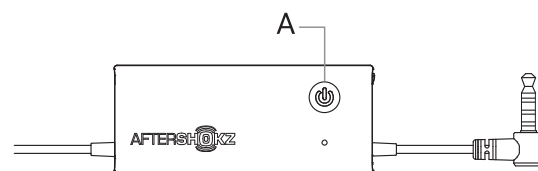

SPORTZ Titanium

s mikrofómem

Uživatelský manuál

Uživatelský manuál

ČESKY

Zaregistrujte si svůj výrobek

Chráníme vaše sluchátka před poškozením.
Zaregistrujte si svůj výrobek na:

t.ly/RegisterSportzTitanium

Tlačítko napájení (A)

Funkce	Popis
Zapnutí	Na 2 vteřiny stiskněte a podržte tlačítko napájení
Vypnutí	Na 2 vteřiny stiskněte a podržte tlačítko napájení

Tlačítko přehrávání/pauza (B)

Funkce	Popis
Přehrávání/pauza	Jeden klik
Přehrávání další skladby	Dvojitý klik v průběhu přehrávání
Přijmutí/ukončení hovoru	Jeden klik

Tlačítko hlasitosti (C)

Funkce	Popis
Nastavení hlasitosti	Jeden klik

Kontrolka LED (D)

Funkce	Popis
Trvale svítí červeně	Nabíjení
Trvale svítí modře	Nabíjení bylo dokončeno
Každé 4 s červeně bliká	Vybitá baterie

USB rozhraní napájení (E)

Sluchátka nabíjejte přiloženým mikro USB kabelem.
Po úplném nabití kontrolka LED svítí modře.

Uživatelské manuály ani jejich části nesmí být bez výslovného souhlasu majitele - DISKUS, spol. s r.o. duplikovány, kopírovány či využívány k obchodním účelům. DISKUS, spol. s r.o. je jediný autorizovaný distributor značky Thrustmaster pro Českou republiku a Slovensko. Reklamací lze uplatnit pouze na výrobky, které do České republiky a na Slovensko dovezla firma DISKUS, spol. s r.o.

Specifikace

Model	AS451
Typ reproduktorů	Technologie vedení zvuku kostí
Frekvenční rozsah	20Hz-20kHz
Citlivost	101 ±3dB
Mikrofón	-49dB ±3dB
Doba provozu	12 hodin
Pohotovostní doba	60 dní
Doba nabíjení	2 hodiny
Hmotnost	42 g
Záruka	2 roky

SLOVENSKY

Zaregistrujte si svoj výrobok

Chráníme vaše sluchádlá pred poškodením.
Zaregistrujte si svoj produkt na:

t.ly/RegisterSportzTitanium

Tlačidlo napájania (A)

Funkcia	Popis
Zapnutie	Na 2 sekundy stlačte a podržte tlačidlo napájania
Vypnutie	Na 2 sekundy stlačte a podržte tlačidlo napájania

Tlačidlo prehrávania/pauza (B)

Funkcia	Popis
Prehrávanie/pauza	Jeden klik
Prehrávanie následujúcej skladby	Dvojitý klik v průběhu přehrávání
Prijatie/ukončenie hovoru	Jeden klik

Tlačidlo hlasitosti (C)

Funkcia	Popis
Nastavenie hlasitosti	Jeden klik

Kontrolka LED (D)

Funkcia	Popis
Trvalo svieti na červeno	Nabíjanie
Trvalo svieti na modro	Nabíjanie bolo dokončené
Každé 4 s červeno bliká	Batéria vybitá

USB rozhrania napájania (E)

Sluchádlá nabíjajte priloženým mikro USB kábelom.
Po úplnom nabití kontrolka LED svieti na modro.

Špecifikácia

Model	AS401
Typ reproduktorov	Technológia vedenia zvuku kostí
Frekvenčný rozsah	20Hz-20kHz
Citlivosť	101 ±3dB
Mikrofón	-49dB ±3dB
Doba prevádzky	12 hodín
Pohotovostná doba	60 dní
Doba nabíjania	2 hodiny
Hmotnosť	39 g
Záruka	2 roky

Uživatelské manuály ani ich časti nesmú byť bez výslovného súhlasu majiteľa - DISKUS, spol. s r.o. duplikované, kopírované či inak využívané na komerčné účely. DISKUS, spol. s r.o. je jediný autorizovaný distribútor značky Thrustmaster pre Českú republiku a Slovensko. Reklamáciu je možné uplatniť iba na výrobky, ktoré do Českej republiky a na Slovensko dovezla firma DISKUS, spol. s r.o.