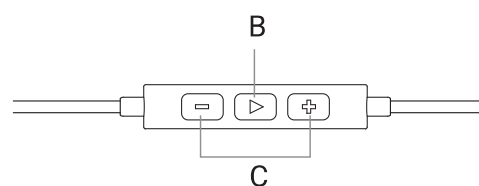

SPORTZ Titanium

s mikrofómem

Uživatelský manuál

Uživatelský manuál

ČESKY

Zaregistrujte si svůj výrobek

Chráníme vaše sluchátka před poškozením.
Zaregistrujte si svůj výrobek na:

t.ly/RegisterSportzTitanium

Tlačítko napájení (A)

Funkce	Popis
Zapnutí	Na 2 vteřiny stiskněte a podržte tlačítko napájení
Vypnutí	Na 2 vteřiny stiskněte a podržte tlačítko napájení

Tlačítko přehrávání/pauza (B)

Funkce	Popis
Přehrávání/pauza	Jeden klik
Přehrávání další skladby	Dvojitý klik v průběhu přehrávání
Přijmutí/ukončení hovoru	Jeden klik

Tlačítko hlasitosti (C)

Funkce	Popis
Nastavení hlasitosti	Jeden klik

Kontrolka LED (D)

Funkce	Popis
Trvale svítí červeně	Nabíjení
Trvale svítí modře	Nabíjení bylo dokončeno
Každé 4 s červeně bliká	Vybitá baterie

USB rozhraní napájení (E)

Sluchátka nabíjejte přiloženým mikro USB kabelem.
Po úplném nabití kontrolka LED svítí modře.

Uživatelské manuály ani jejich části nesmí být bez výslovného souhlasu majitele - DISKUS, spol. s r.o. duplikovány, kopírovány či využívány k obchodním účelům. DISKUS, spol. s r.o. je jediný autorizovaný distributor značky Thrustmaster pro Českou republiku a Slovensko. Reklamací lze uplatnit pouze na výrobky, které do České republiky a na Slovensko dovezla firma DISKUS, spol. s r.o.

Specifikace

Model	AS451
Typ reproduktorů	Technologie vedení zvuku kostí
Frekvenční rozsah	20Hz-20kHz
Citlivost	101 ±3dB
Mikrofón	-49dB ±3dB
Doba provozu	12 hodin
Pohotovostní doba	60 dní
Doba nabíjení	2 hodiny
Hmotnost	42 g
Záruka	2 roky

SLOVENSKY

Zaregistrujte si svoj výrobok

Chráníme vaše sluchádlá pred poškodením.
Zaregistrujte si svoj produkt na:

t.ly/RegisterSportzTitanium

Tlačidlo napájania (A)

Funkcia	Popis
Zapnutie	Na 2 sekundy stlačte a podržte tlačidlo napájania
Vypnutie	Na 2 sekundy stlačte a podržte tlačidlo napájania

Tlačidlo prehrávania/pauza (B)

Funkcia	Popis
Prehrávanie/pauza	Jeden klik
Prehrávanie následujúcej skladby	Dvojitý klik v průběhu přehrávání
Prijatie/ukončenie hovoru	Jeden klik

Tlačidlo hlasitosti (C)

Funkcia	Popis
Nastavenie hlasitosti	Jeden klik

Kontrolka LED (D)

Funkcia	Popis
Trvalo svieti na červeno	Nabíjanie
Trvalo svieti na modro	Nabíjanie bolo dokončené
Každé 4 s červeno bliká	Batéria vybitá

USB rozhrania napájania (E)

Sluchádlá nabíjajte priloženým mikro USB kábelom.
Po úplnom nabití kontrolka LED svieti na modro.

Špecifikácia

Model	AS401
Typ reproduktorov	Technológia vedenia zvuku kostí
Frekvenčný rozsah	20Hz-20kHz
Citlivosť	101 ±3dB
Mikrofón	-49dB ±3dB
Doba prevádzky	12 hodín
Pohotovostná doba	60 dní
Doba nabíjania	2 hodiny
Hmotnosť	39 g
Záruka	2 roky

Uživatelské manuály ani ich časti nesmú byť bez výslovného súhlasu majiteľa - DISKUS, spol. s r.o. duplikované, kopírované či inak využívané na komerčné účely. DISKUS, spol. s r.o. je jediný autorizovaný distribútor značky Thrustmaster pre Českú republiku a Slovensko. Reklamáciu je možné uplatniť iba na výrobky, ktoré do Českej republiky a na Slovensko dovezla firma DISKUS, spol. s r.o.